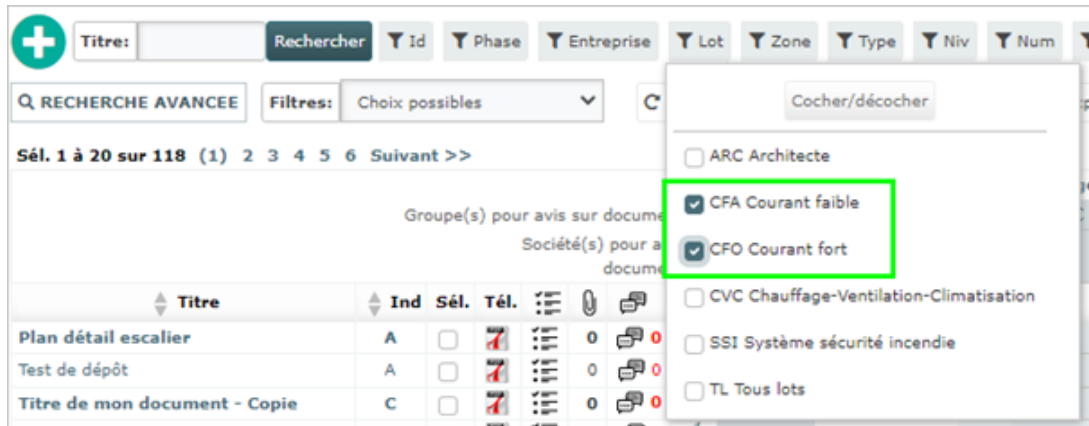

Le moteur de recherche

Matthew WRAY - 2024-10-29 - The new EDM management

L'affichage des filtres de recherche des documents codifiés a été ré-organisé pour vous permettre d'accéder plus facilement aux éléments de recherche les plus pertinents.

En sélectionnant les champs de la codification pour lesquels vous souhaitez effectuer votre recherche, les résultats s'afficheront instantanément.

Pour effectuer des recherches plus approfondies (telles que les documents non visés par l'architecte par exemple), vous avez toujours la possibilité de le faire à l'aide du bouton "Recherche avancée" :