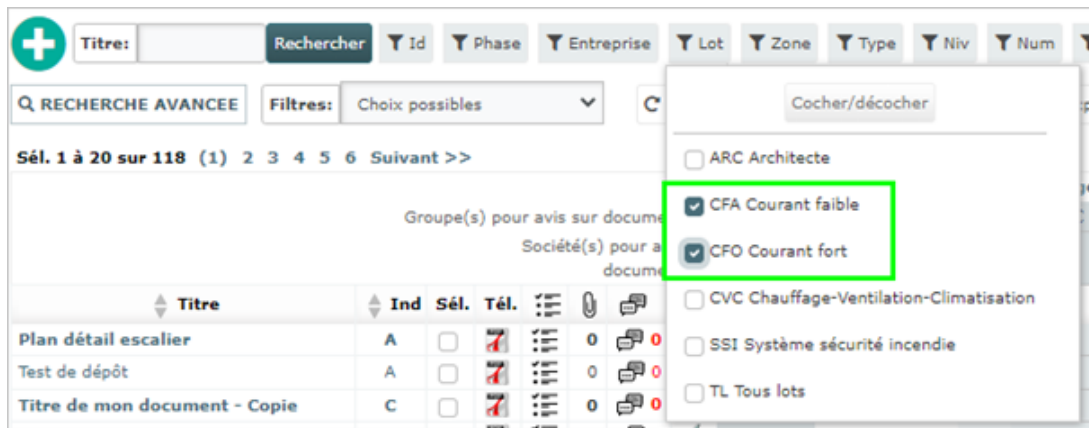

Le moteur de recherche

Matthew WRAY - 2024-12-04 - The new EDM management

L'affichage des filtres de recherche des documents codifiés a été ré-organisé pour vous permettre d'accéder plus facilement aux éléments de recherche les plus pertinents.

En sélectionnant les champs de la codification pour lesquels vous souhaitez effectuer votre recherche, les résultats s'afficheront instantanément.

Pour effectuer des recherches plus approfondies (telles que les documents non visés par l'architecte par exemple), vous avez toujours la possibilité de le faire à l'aide du bouton "Recherche avancée" :