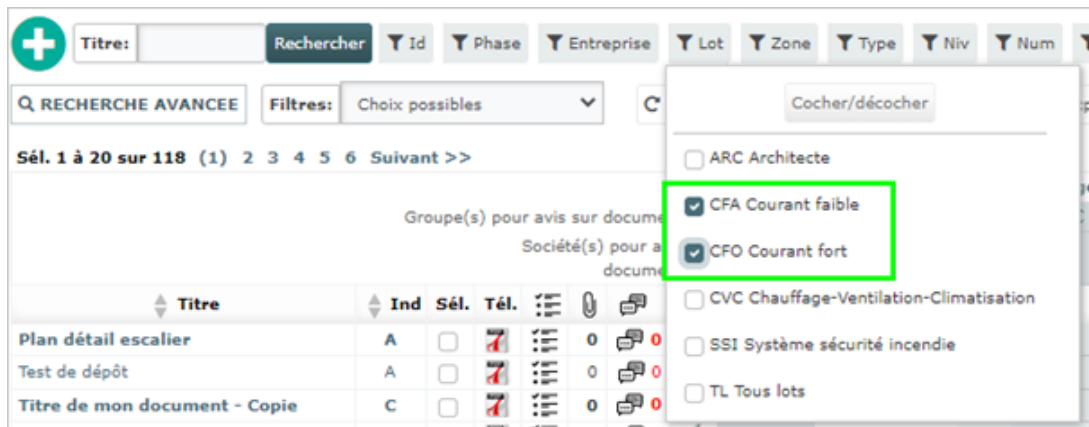

Le moteur de recherche

Matthew WRAY - 2025-01-30 - La nouvelle interface de la GED

L'affichage des filtres de recherche des documents codifiés a été ré-organisé pour vous permettre d'accéder plus facilement aux éléments de recherche les plus pertinents.

En sélectionnant les champs de la codification pour lesquels vous souhaitez effectuer votre recherche, les résultats s'afficheront instantanément.

Pour effectuer des recherches plus approfondies (telles que les documents non visés par l'architecte par exemple), vous avez toujours la possibilité de le faire à l'aide du bouton "Recherche avancée" :