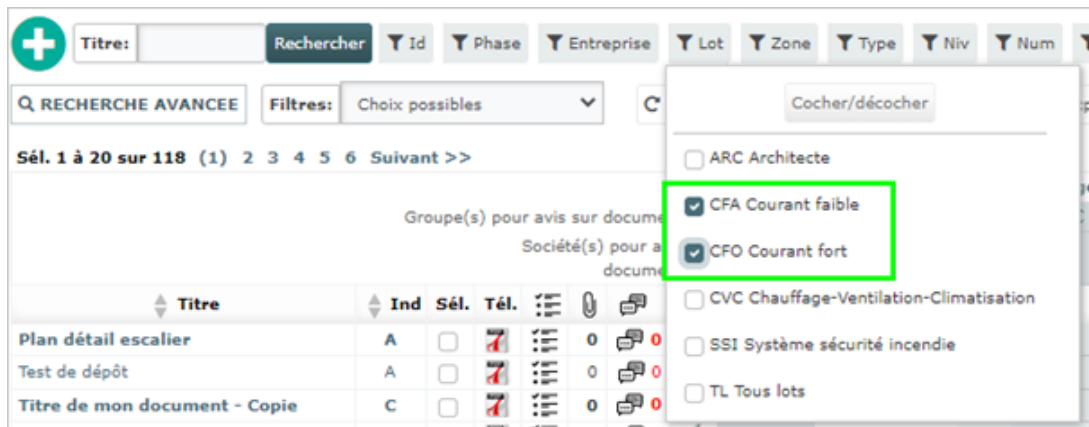

Le moteur de recherche

Matthew WRAY - 2024-10-29 - La nouvelle interface de la GED

L'affichage des filtres de recherche des documents codifiés a été ré-organisé pour vous permettre d'accéder plus facilement aux éléments de recherche les plus pertinents.

En sélectionnant les champs de la codification pour lesquels vous souhaitez effectuer votre recherche, les résultats s'afficheront instantanément.

Pour effectuer des recherches plus approfondies (telles que les documents non visés par l'architecte par exemple), vous avez toujours la possibilité de le faire à l'aide du bouton "Recherche avancée" :